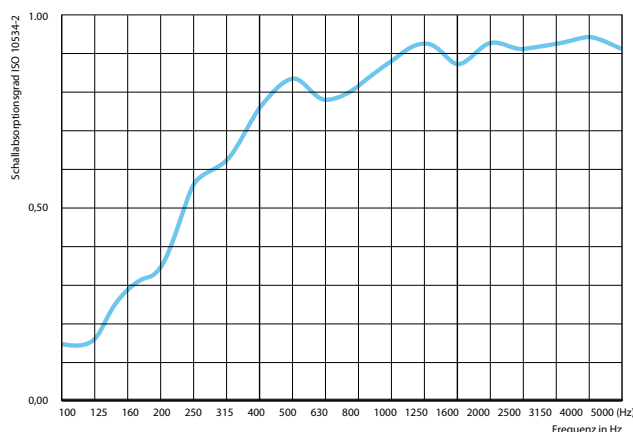

1. **Abmessungen:**

Dicke:	50 mm
Höhe:	variabel, bis 3000 mm
Länge:	ohne Begrenzung

1. **Brandschutz:** Rahmen aus Aluminium, Bespannung Brandschutzklasse B1 schwer entflammbar
   Nach Rücksprache auch in der Ausführung A1 lieferbar (für Rettungswege und Treppenhäuser)
   Der ökologische Dämmstoff zur Schallisolierung, besteht aus 100% Polyesterfasern.

1. **Dämmfüllung:** 50mm schadstoffgeprüfter Ökodämmstoff aus 100% sortenreiner Polyesterfaser (recyclebar).
   Hautsympatisch, Hausstaubmilben Resistent, frei von Chemikalien, toxiologisch unbedenklich /Schadstoffgeprüftes Textil nach Ökotex Standard
   Schwerentflammbar (B1 nach DIN 4102).

1. **Farben Bespannung:** Akustik Raumteiler Lösungen können in verschiedenen 45 unterschiedlichen Standard - Unifarben gestaltet werden (Farbsystem AluWall). Der ökologische Dämmstoff zur Wärme- und Schallisolierung, aus 100% Polyesterfasern.

1. **Digitaldrucke:** Sehr hochwertige Digitaldrucke (Transferdruck) auf Trevira CS bieten eine unbegrenzte Palette ästhetischer Möglichkeiten.

1. **Farben Rahmen:** Alu Natur, Schwarz, Weiß, RAL-Farben auf Sonderbestellung

1. **Lieferung/ Montage:** Ab einer Größe von 1.80 Metern können die Wandabsorber nicht vorgefertigt geliefert werden - diese werden durch unser Fachpersonal geliefert und vor Ort montiert.

1. **Schallabsorbtion:** Äquivalente Schallabsorbtiionsfläche A (qm) pro Element

Schallabsorptionsgrad der integrierten akustischen Füllung
(nach Herstellerangaben)